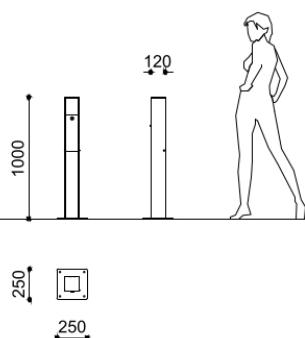

Mo

MO posacenere in acciaio verniciato

Codice variante: 0025404

Dimensioni e peso: Width 250mm
Length 250mm
Height 1000mm
Weight 17kg
Capacity 1.2lt

Materiali: Acciaio verniciato + Acciaio
Inox

Disegno tecnico: